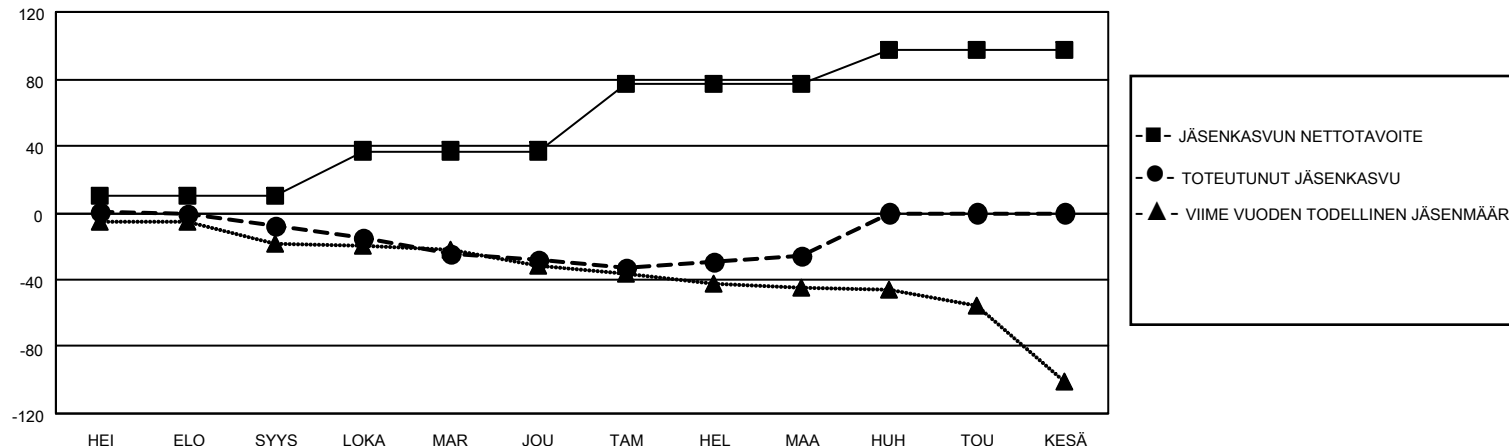

# MONTHLY MEMBERSHIP PROGRESS REPORT

SIJAINTI FINLAND

District 107 N

Results as of: 3/31/2022

Klubit				jäsentä			
TULOKSET 2021-2022				TULOKSET 2021-2022			
NELJÄNNES	UUDEN KLUBIN TAVOITE	UUDET KLUBIT	LOPETETUT KLUBIT	NELJÄNNES	JÄSENKASVUN NETTOTAVOITE	TOTEUTUNUT JÄSENKASVU	POISTETUT JÄSENET (mukaan lukien siirrot)
HEI/ELO/SYYS	0	0	1	HEI/ELO/SYYS	10	11	19
LOKA/MAR/JOU	0	0	0	LOKA/MAR/JOU	27	16	33
TAM/HEL/MAA	1	0	0	TAM/HEL/MAA	40	26	22
HUH/TOU/KESÄ	0	0	0	HUH/TOU/KESÄ	20	0	0

TAVOITTEET JA UUDET KLUBIT, KUMULATIIVINEN

TAVOITTEET JA JÄSENET, KUMULATIIVINEN

LAKKAUTETUT KLUBIT: 1

ERONNEET JÄSENET

KUOLLUT	15
KLUBI LAKKAUTETTU	0
MUU	59
<b>YHTEENSÄ</b>	<b>74</b>

29 CLUBS OF 74 LISÄNNYT YHDEN TAI USEAMMAN UUTTA JÄSENTÄ