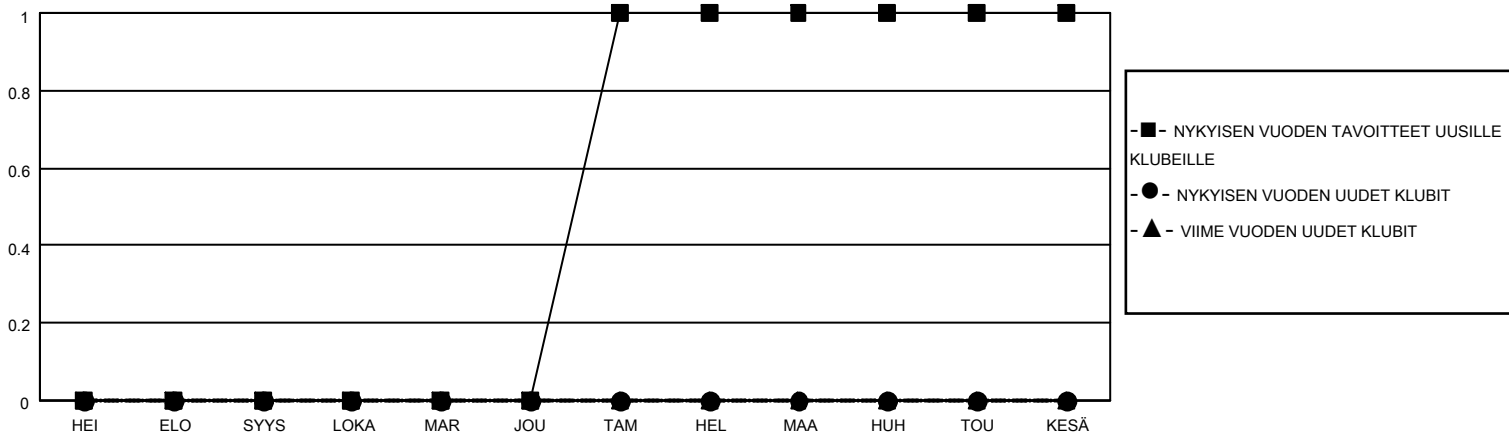

MONTHLY MEMBERSHIP PROGRESS REPORT

SIJAINTI FINLAND

District 107 N

Results as of: 3/31/2022

Klubit				jäsentä			
TULOKSET 2021-2022				TULOKSET 2021-2022			
NELJÄNNES	UUDEN KLUBIN TAVOITE	UUDET KLUBIT	LOPETETUT KLUBIT	NELJÄNNES	JÄSENKASVUN NETTOTAVOITE	TOTEUTUNUT JÄSENKASVU	POISTETUT JÄSENET (mukaan lukien siirrot)
HEI/ELO/SYYS	0	0	1	HEI/ELO/SYYS	10	11	19
LOKA/MAR/JOU	0	0	0	LOKA/MAR/JOU	27	16	33
TAM/HEL/MAA	1	0	0	TAM/HEL/MAA	40	26	22
HUH/TOU/KESÄ	0	0	0	HUH/TOU/KESÄ	20	0	0

TAVOITTEET JA UUDET KLUBIT, KUMULATIIVINEN